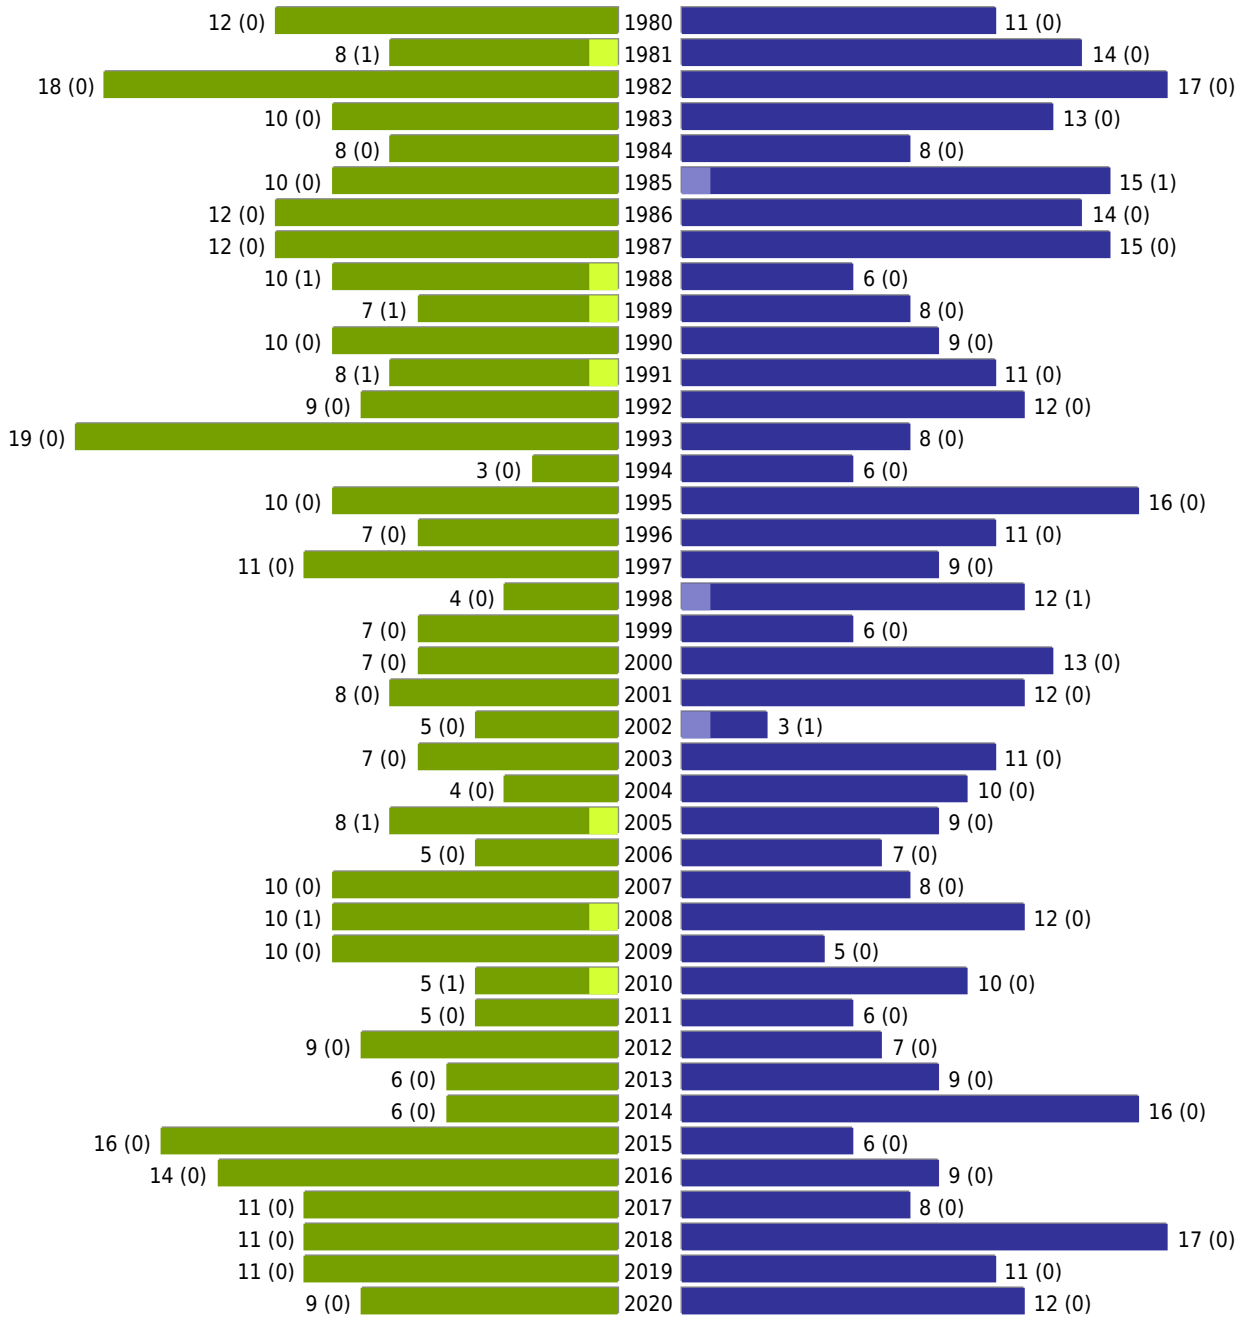

Alterspyramide Geburtsjahrgangsstatistik

Auswahlkriterien:

Personenkreis	keine Einschränkung
Geburtsdatum	keine Einschränkung
Stichtag	05.11.2020
Personen	Aktive Personen im Zuständigkeitsbereich gemeldet
Wohnungsart	Haupt- oder Nebenwohnung
Mandant	Obergünzburg
Gemeinden	Untrasried

Obergünzburg - Geburtsjahrgangsstatistik - vom 05.11.2020

Ausgewählte Orte zusammengefasst

erstellt am: 05.11.2020

■ männlich
 ■ männlich (nicht deutsch)
 ■ weiblich
 ■ weiblich (nicht deutsch)
 Anzahl Dt. (Anzahl Ausl.)

Obergünzburg - Geburtsjahrgangsstatistik - vom 05.11.2020

Ausgewählte Orte zusammengefasst (Fortsetzung)

	weiblich	männlich	unbestimmt	gesamt
Summe Deutsche	797	840	0	1637
Summe Ausländer	23	15	0	38
Einwohner gesamt	820	855	0	1675
Altersdurchschnitt in Jahren	42,4	40,7	0,0	41,5