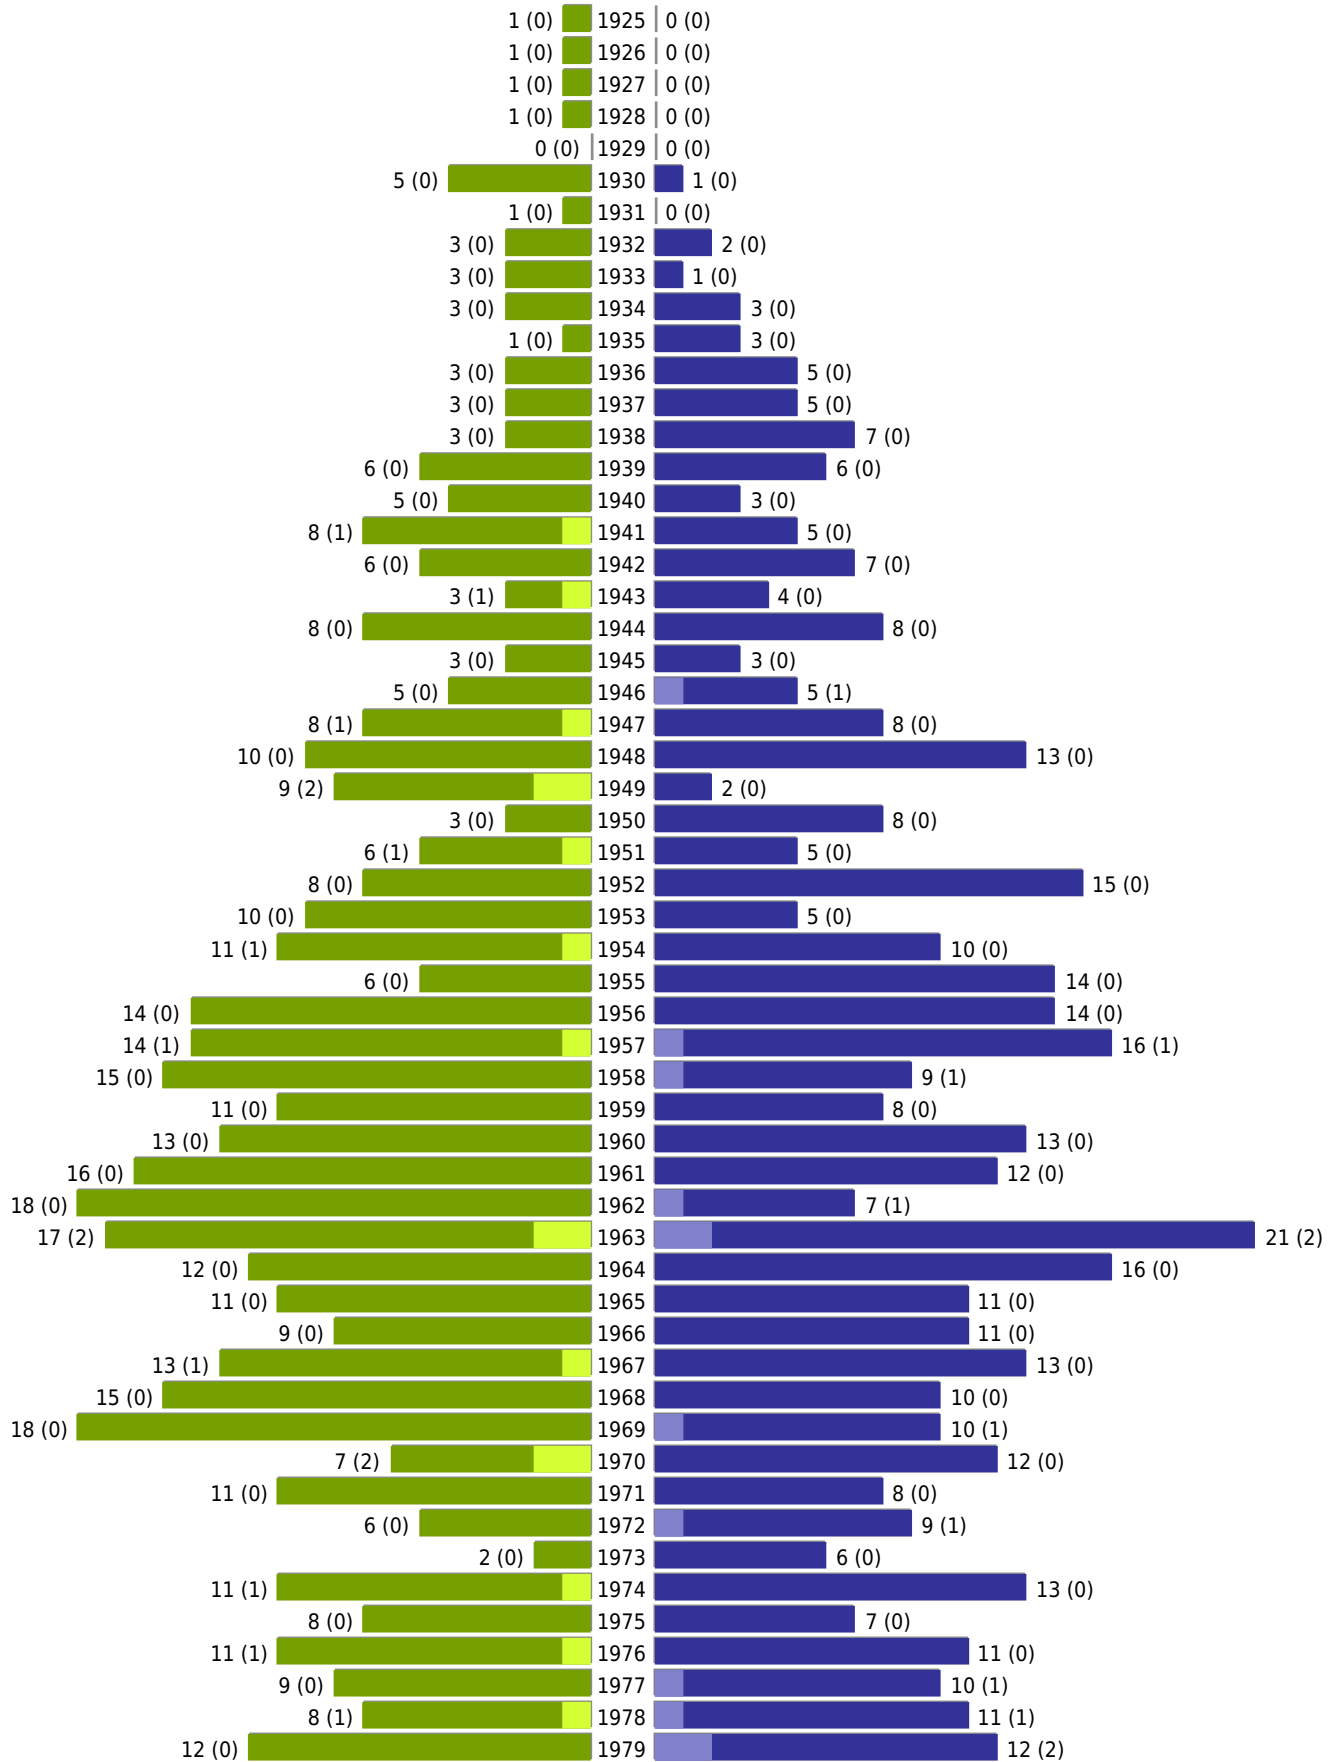

Alterspyramide Geburtsjahrgangsstatistik

Auswahlkriterien:

Personenkreis	keine Einschränkung
Geburtsdatum	keine Einschränkung
Stichtag	05.11.2020
Personen	Aktive Personen im Zuständigkeitsbereich gemeldet
Wohnungsart	Haupt- oder Nebenwohnung
Mandant	Obergünzburg
Gemeinden	Untrasried

Obergünzburg - Geburtsjahrgangsstatistik - vom 05.11.2020

Ausgewählte Orte zusammengefasst

erstellt am: 05.11.2020

■ männlich
 ■ männlich (nicht deutsch)
 ■ weiblich
 ■ weiblich (nicht deutsch)
 Anzahl Dt. (Anzahl Ausl.)

Obergünzburg - Geburtsjahrgangsstatistik - vom 05.11.2020

Ausgewählte Orte zusammengefasst (Fortsetzung)

	weiblich	männlich	unbestimmt	gesamt
Summe Deutsche	797	840	0	1637
Summe Ausländer	23	15	0	38
Einwohner gesamt	820	855	0	1675
Altersdurchschnitt in Jahren	42,4	40,7	0,0	41,5