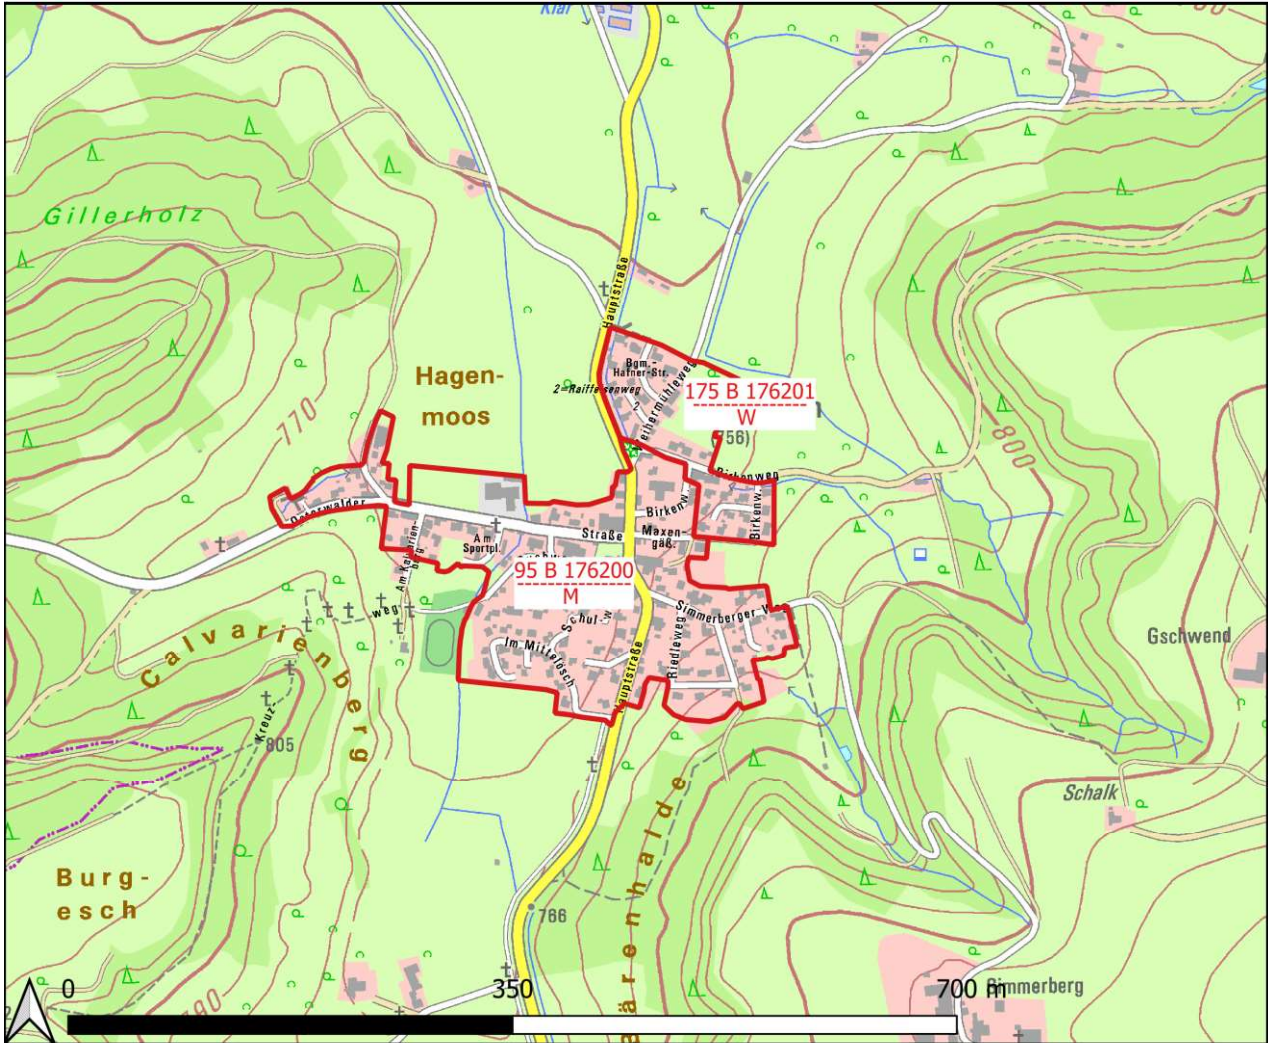

Gemeinde: Untrasried - Gebiet: Hopferbach

Gemeinde	Gemarkung	Ortsteil	Nummer	Bodenrichtwert [€/m ²]	Nutzungsart
Untrasried	Hopferbach	Hopferbach	176200	95	M
Untrasried	Hopferbach	Hopferbach	176201	175	W

Gemeinde: Untrasried - Gebiet: Untrasried

Gemeinde	Gemarkung	Ortsteil	Nummer	Bodenrichtwert [€/m ²]	Nutzungsart
Untrasried	Untrasried	Untrasried - Gewerbe	176106	60	G
Untrasried	Untrasried	Untrasried	176100	110	W