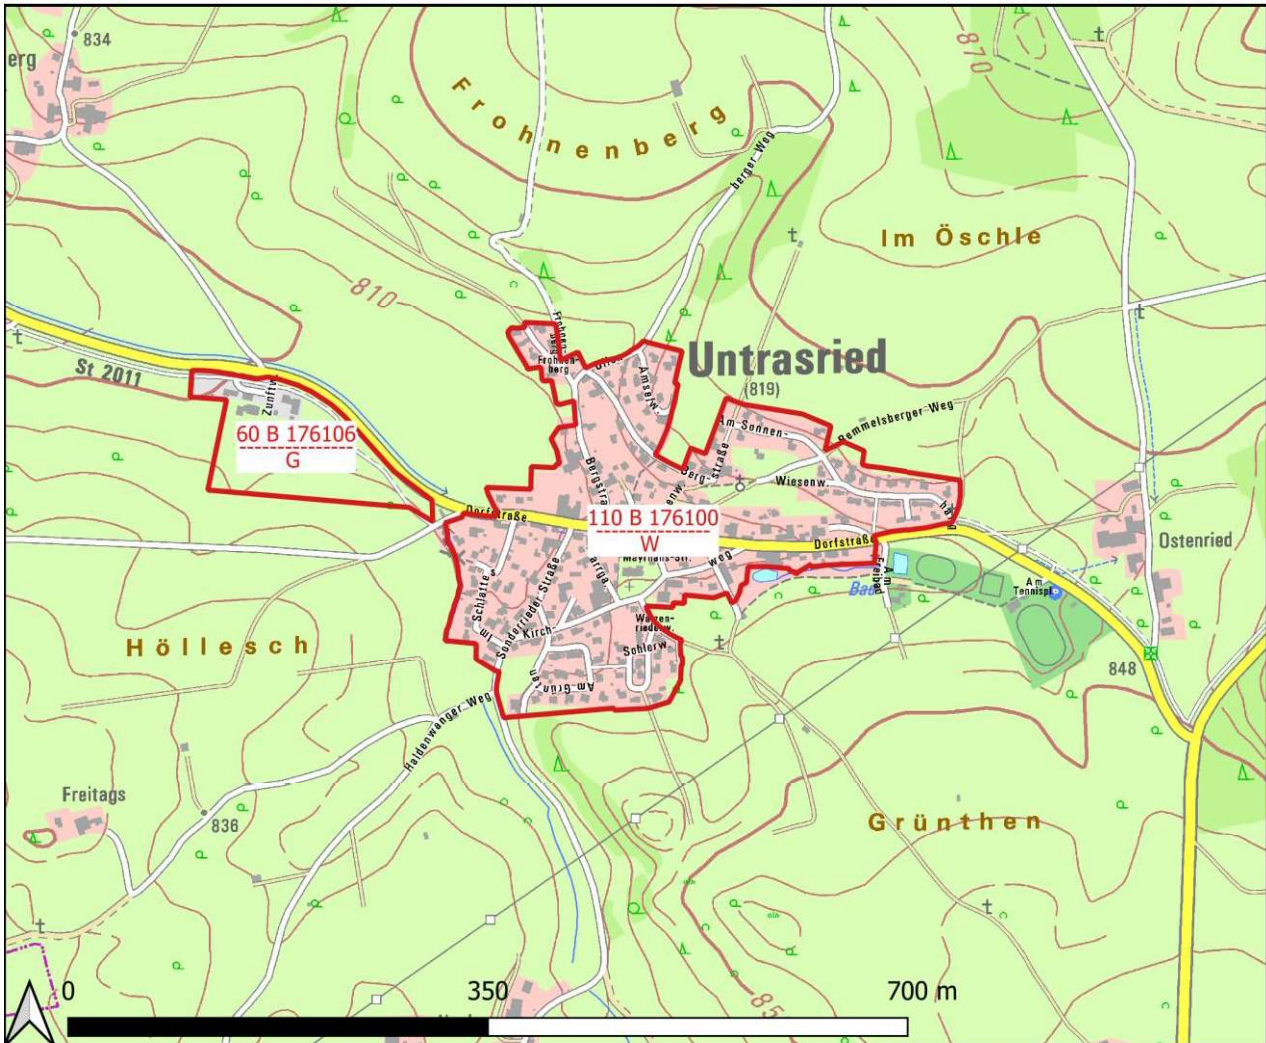

Gemeinde: Untrasried - Gebiet: Hopferbach

Gemeinde	Gemarkung	Ortsteil	Nummer	Bodenrichtwert [€/m ²]	Nutzungsart
Untrasried	Hopferbach	Hopferbach	176200	95	M
Untrasried	Hopferbach	Hopferbach	176201	175	W

Gemeinde: Untrasried - Gebiet: Untrasried

Gemeinde	Gemarkung	Ortsteil	Nummer	Bodenrichtwert [€/m ²]	Nutzungsart
Untrasried	Untrasried	Untrasried - Gewerbe	176106	60	G
Untrasried	Untrasried	Untrasried	176100	110	W