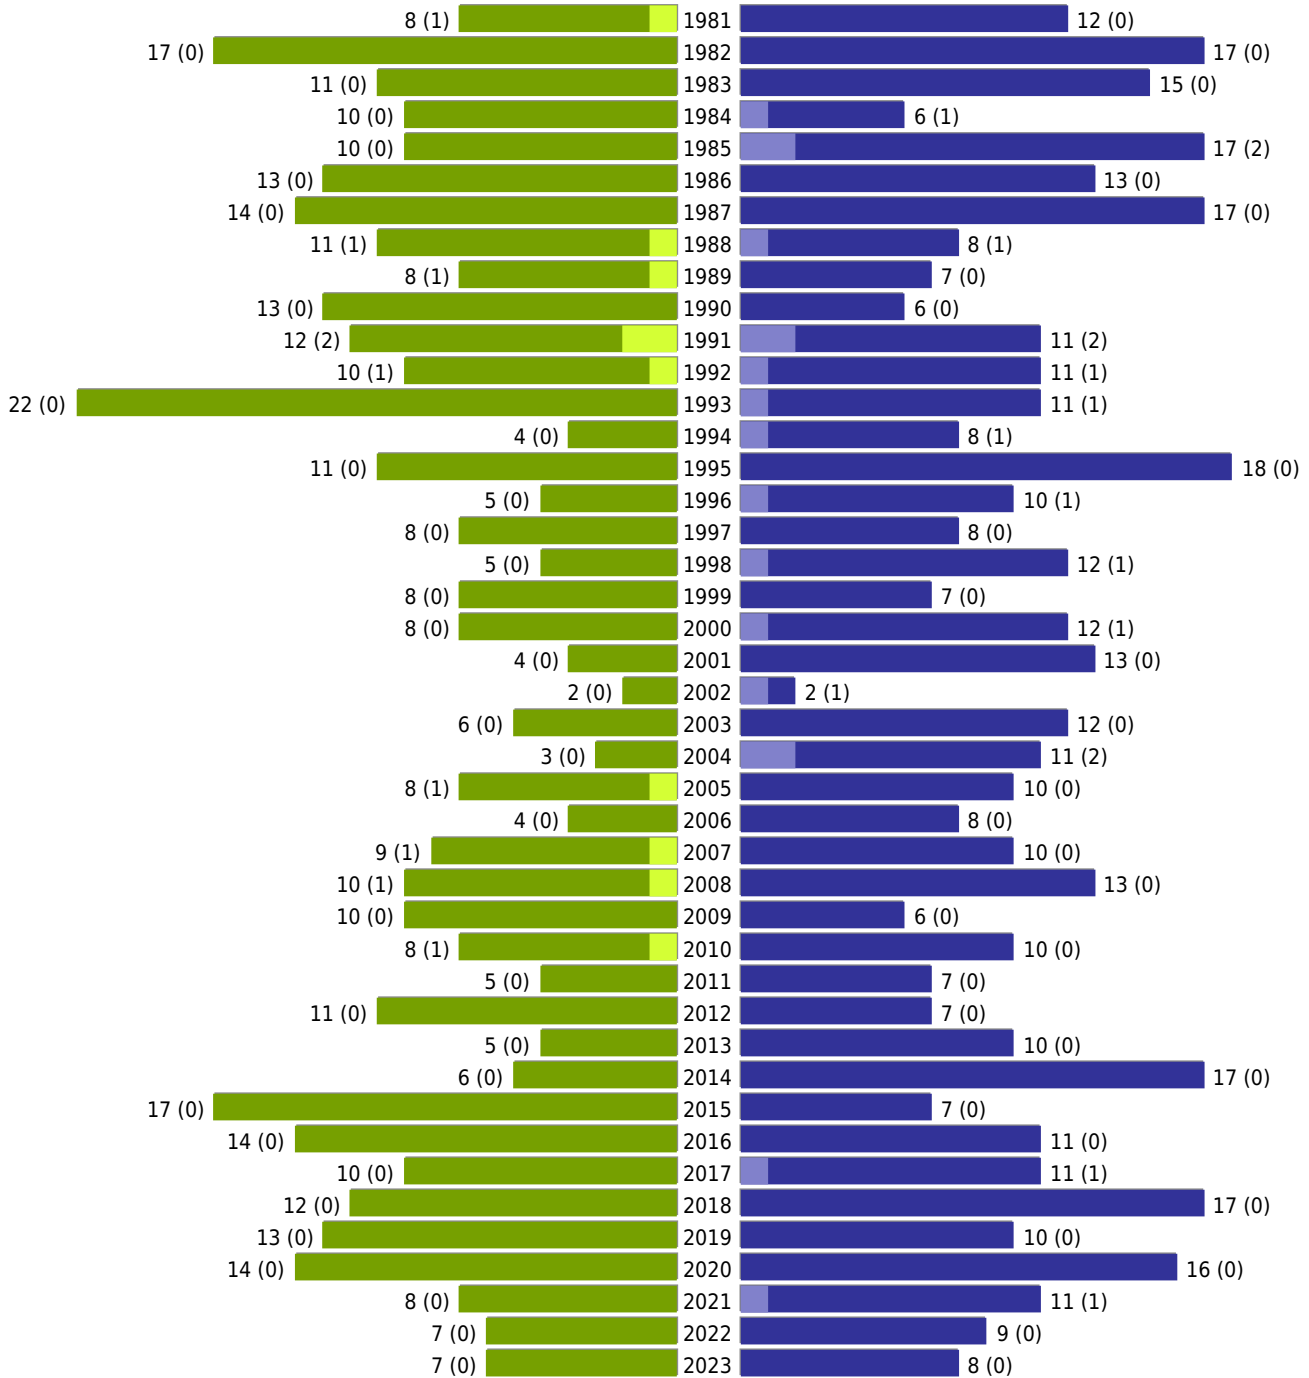

Alterspyramide Geburtsjahrgangsstatistik

Auswahlkriterien:

| | |
|---------------------------|---|
| Geburtsdatum | |
| Stichtag | 01.01.2024 |
| Personen | Aktive Personen im Zuständigkeitsbereich gemeldet |
| Ausgabe | Personenkreise gesamt mit Spalten zum Geschlecht Personenkreis Deutsche mit Spalten zum Geschlecht Personenkreis Ausländer mit Spalten zum Geschlecht |
| Wohnungsart | Haupt- oder Nebenwohnung |
| Mandant | Obergünzburg |
| Gemeinden | Untrasried |
| Auswertung der Meldekette | Meldedatum/ Rückmeldedatum (wenn vorhanden: An- und Abmeldedatum, sonst Rückmeldedatum, sonst Ein- und Auszugsdatum) |

Obergünzburg - Geburtsjahrgangsstatistik - vom 11.01.2024

Ausgewählte Orte zusammengefasst

erstellt am: 11.01.2024

■ männlich
 ■ männlich (nicht deutsch)
 ■ weiblich
 ■ weiblich (nicht deutsch)
 Anzahl Dt. (Anzahl Ausl.)

Obergünzburg - Geburtsjahrgangsstatistik - vom 11.01.2024

Ausgewählte Orte zusammengefasst (Fortsetzung)

| | weiblich | männlich | unbestimmt | gesamt |
|------------------------------|----------|----------|------------|--------|
| Summe Deutsche | 812 | 878 | 0 | 1690 |
| Summe Ausländer | 35 | 38 | 0 | 73 |
| Einwohner gesamt | 847 | 916 | 0 | 1763 |
| Altersdurchschnitt in Jahren | 43,7 | 41,7 | 0,0 | 42,6 |