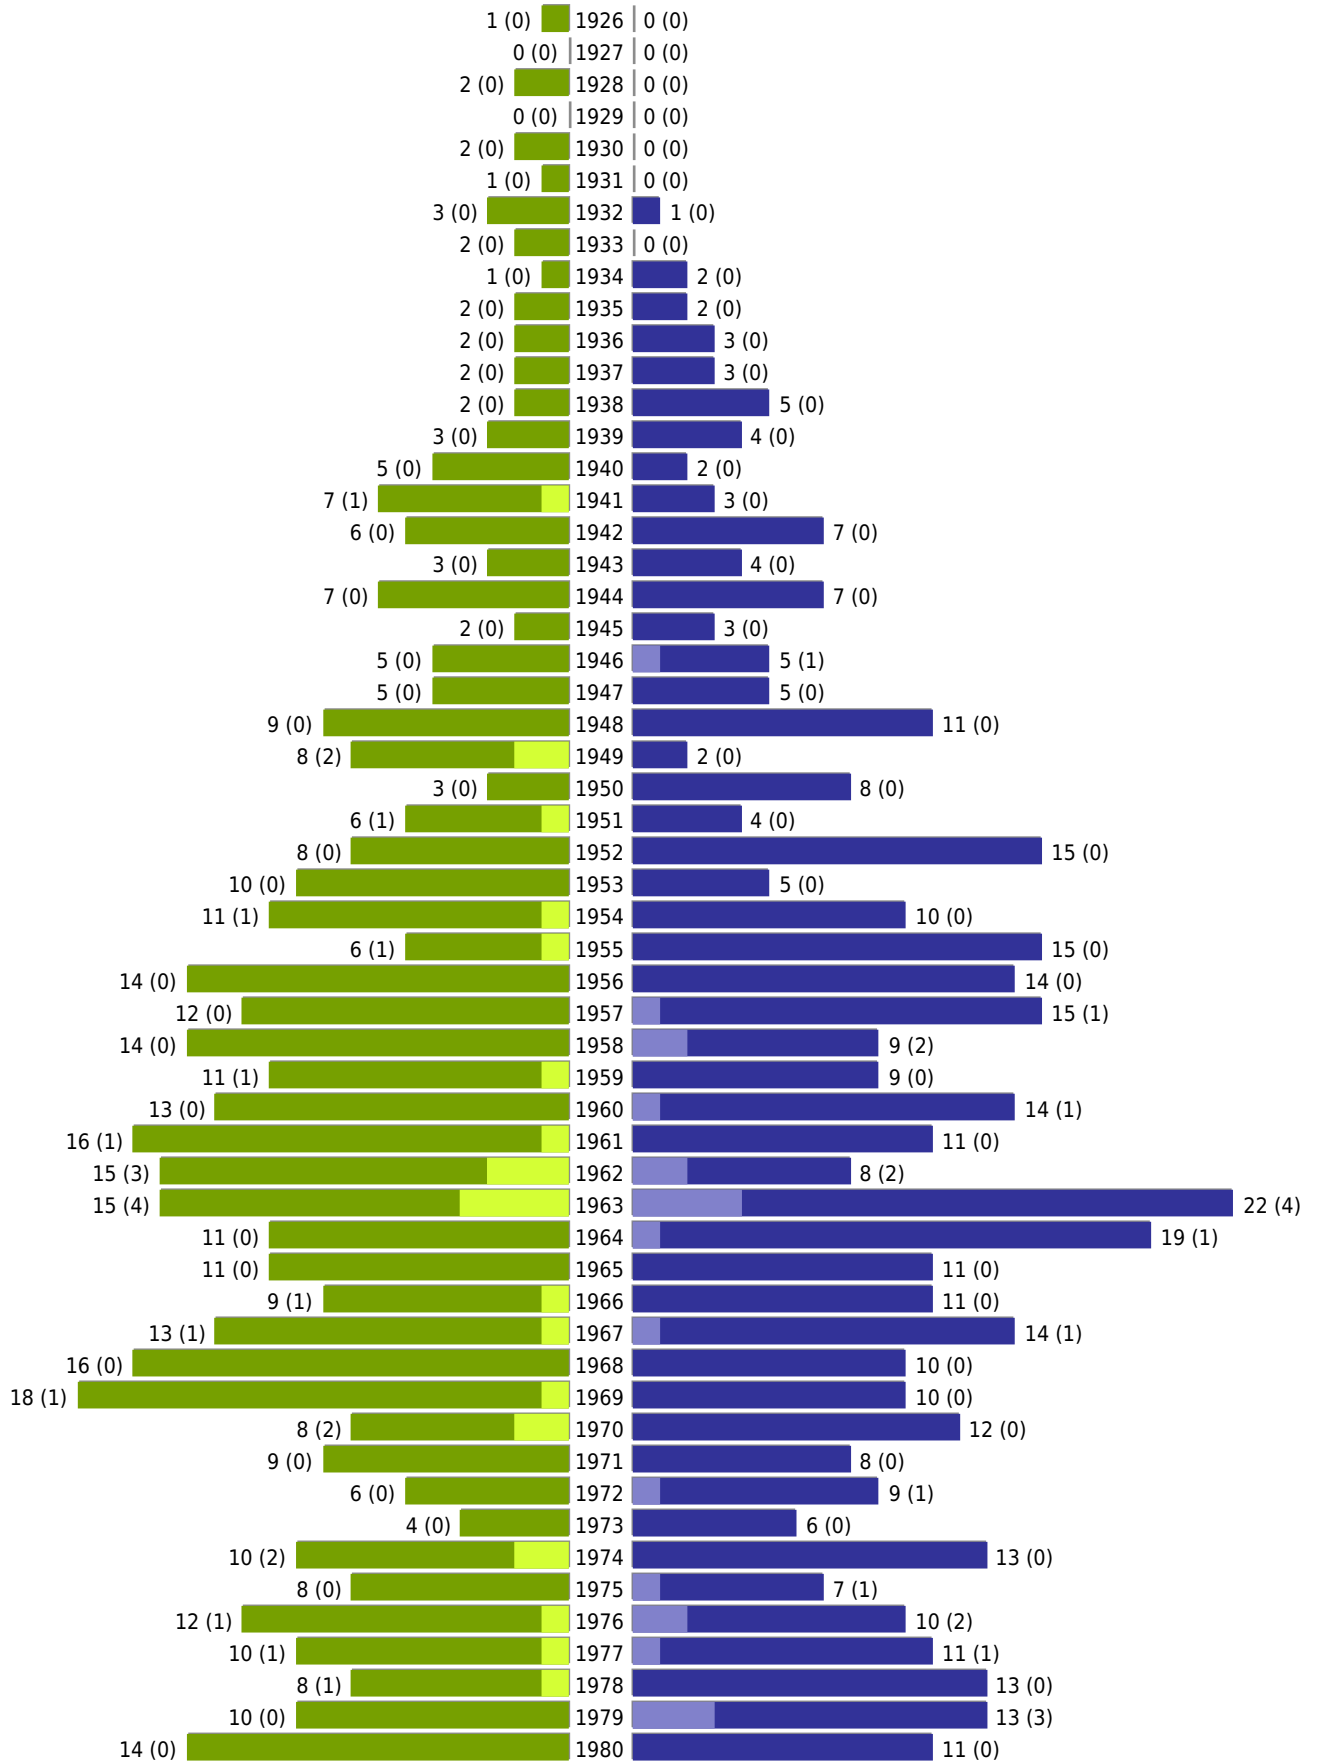

Alterspyramide Geburtsjahrgangsstatistik

Auswahlkriterien:

| | |
|---------------------------|---|
| Geburtsdatum | |
| Stichtag | 01.01.2024 |
| Personen | Aktive Personen im Zuständigkeitsbereich gemeldet |
| Ausgabe | Personenkreise gesamt mit Spalten zum Geschlecht Personenkreis Deutsche mit Spalten zum Geschlecht Personenkreis Ausländer mit Spalten zum Geschlecht |
| Wohnungsart | Haupt- oder Nebenwohnung |
| Mandant | Obergünzburg |
| Gemeinden | Untrasried |
| Auswertung der Meldekette | Meldedatum/ Rückmeldedatum (wenn vorhanden: An- und Abmeldedatum, sonst Rückmeldedatum, sonst Ein- und Auszugsdatum) |

Obergünzburg - Geburtsjahrgangsstatistik - vom 11.01.2024

Ausgewählte Orte zusammengefasst

erstellt am: 11.01.2024

■ männlich
 ■ männlich (nicht deutsch)
 ■ weiblich
 ■ weiblich (nicht deutsch)
 Anzahl Dt. (Anzahl Ausl.)

Obergünzburg - Geburtsjahrgangsstatistik - vom 11.01.2024

Ausgewählte Orte zusammengefasst (Fortsetzung)

| | weiblich | männlich | unbestimmt | gesamt |
|------------------------------|----------|----------|------------|--------|
| Summe Deutsche | 812 | 878 | 0 | 1690 |
| Summe Ausländer | 35 | 38 | 0 | 73 |
| Einwohner gesamt | 847 | 916 | 0 | 1763 |
| Altersdurchschnitt in Jahren | 43,7 | 41,7 | 0,0 | 42,6 |